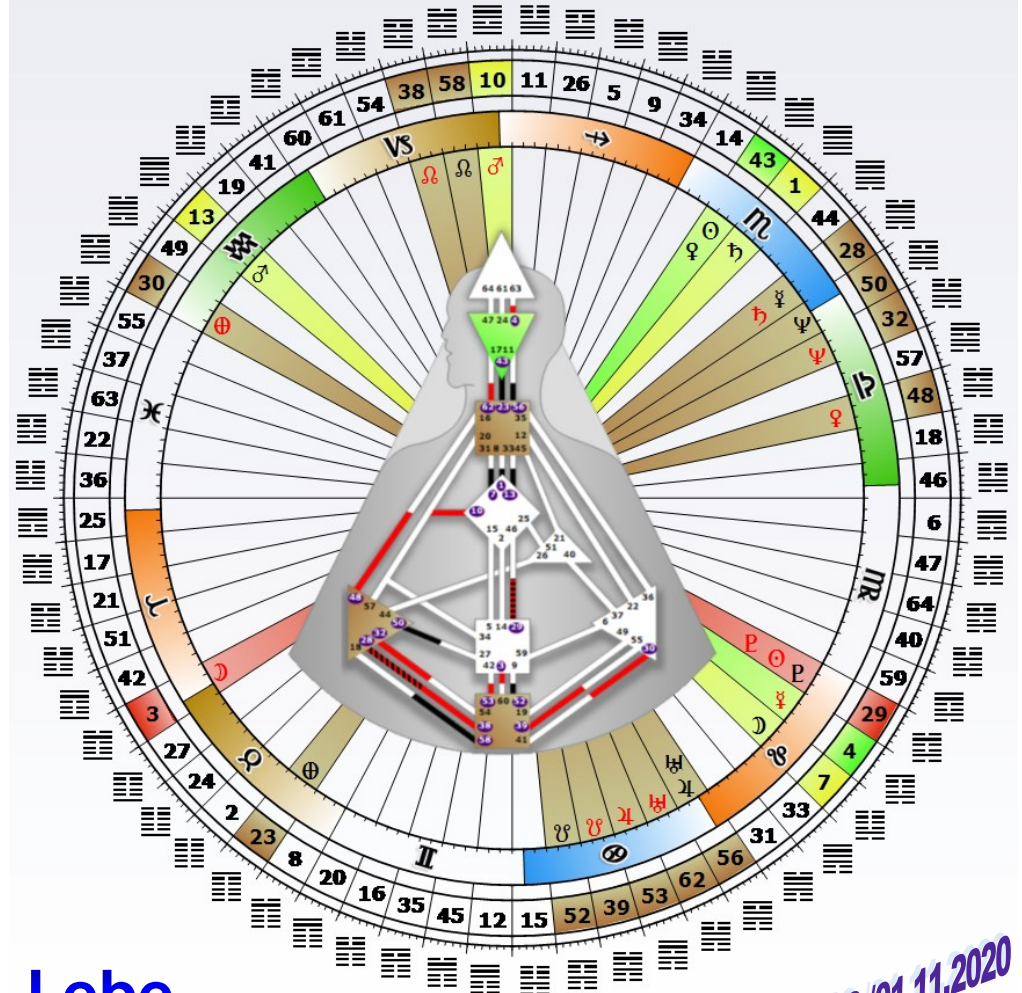

Astrosynthese

astrologische Psychologie
Human Design (64keys) und
Weisheitslehren (7 Strahlen)

**Lebe
Deine Matrix -
Dein Design**

03./04.10.2020 + 31.10./01.11.2020
DIAP Düsseldorf bei Gabriele Vierzig-Rostek
in der Wallstr. 37, 40213 Düsseldorf-Altstadt