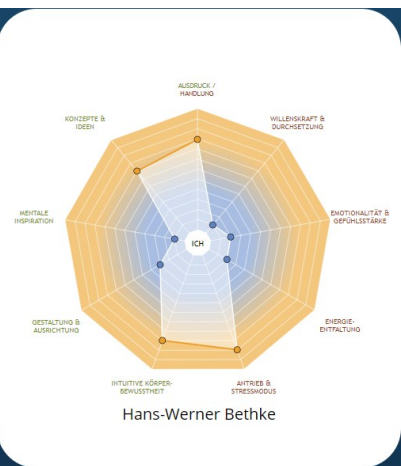

MEIN TALENTEPROFIL

MEIN KOOPERATIONSPROFIL

MEINE BEVORZUGTE TEAMROLLE

„KOORDINATOR“, koordinierend, reflektierend, urteilsfähig

MEINE POWERBASE* (welche organisationalen Kräfte ich stärke)

MEIN FÜHRUNGSSTIL

VORBILDHAFT / inspirierend
INTELLIGENT FÜR SICHERHEIT SORGEN
MEINE MOTIVATION
MEINE SICHTWEISE
REALISTISCH - DAS MACHBARE ERKENNEN

MEINE BESONDEREN TALENTE UND BEGABUNGEN

- > EMPATHISCHE KOORDINIERUNG
- > VORBILDHAFTIGKEIT
- > PRODUKTIVE STRUKTURIERUNG
- > LEBENSMUT UND KAMPFGEIST

Was bietet Human Design?

- Talente und Ressourcen zu entdecken und für sich besser zu nutzen
- Beruf und Berufung zu beleuchten
- Das eigene Kooperationsprofil und die Powerbase kennen zu lernen und zu integrieren
- Mehr über Deine Motivation und Sichtweise im eigenen Leben in Erfahrung zu bringen
- Vertrauen in eigene Potenziale entwickeln
- Deine Lebensaufgabe und Deine Spezialisierungen in Deinem Leben zu erkennen und zu leben
- wie Dein Beziehungsmodus und daher auch Deine Herangehensweise an andere ist
- und vieles mehr

**Einführung in das Human Design - System
an 2 Wochenenden 03./04.10.2020 + 31.10/01.11.2020
jeweils von 10:00—18:00 Uhr
DIAP Düsseldorf bei Gabriele Vierzig-Rostek
in der Wallstr. 37, 40213 Düsseldorf-Altstadt**

Kursleitung durch Hans-Werner Bethke, geb. am 16.11.1954 um 14:22 Uhr in Kiel, zwischenzeitlich Pensionär, vorher beruflich Dipl.-Verwaltungswirt und Casemanager, Astrologielehrer seit mehr als 15 Jahren autorisiert von Louise und Michael Huber, Unterricht jeweils in Kleingruppen. Human Design kennen gelernt bei Martin Grassinger in Hamburg und Andreas Ehardt in Wien (<https://www.64keys.com/>; <https://www.64keys.net/>).