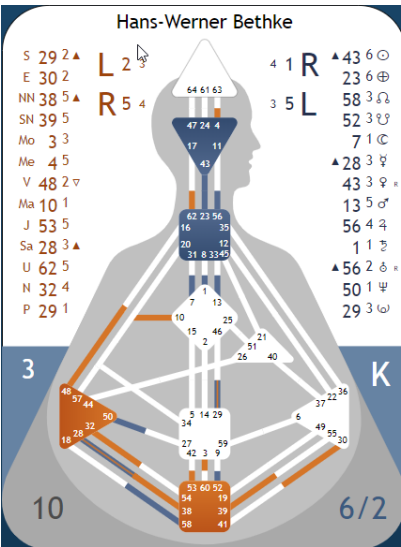

MEIN TALENTEPROFIL

MEIN KOOPERATIONSPROFIL

MEINE BEVORZUGTE TEAMROLLE

„KOORDINATOR“, koordinierend, reflektierend, urteilsfähig

MEINE POWERBASE* (welche organisationalen Kräfte ich stärke)

MEIN FÜHRUNGSSTIL

VORBILDHAFT / inspirierend
INTELLIGENT FÜR SICHERHEIT SORGEN
MEINE MOTIVATION
MEINE SICHTWEISE
REALISTISCH - DAS MACHBARE ERKENNEN

MEINE BESONDEREN TALENTE UND BEGABUNGEN

- > EMPATHISCHE KOORDINIERUNG
- > VORBILDHAFTIGKEIT
- > PRODUKTIVE STRUKTURIERUNG
- > LEBENSMUT UND KAMPFGEIST

Was bietet Human Design?

- Talente und Ressourcen zu entdecken und für sich besser zu nutzen
- Beruf und Berufung zu beleuchten
- Das eigene Kooperationsprofil und die Powerbase kennen zu lernen und zu integrieren
- Mehr über Deine Motivation und Sichtweise im eigenen Leben in Erfahrung zu bringen
- Vertrauen in eigene Potenziale entwickeln
- Deine Lebensaufgabe und Deine Spezialisierungen in Deinem Leben zu erkennen und zu leben
- wie Dein Beziehungsmodus und daher auch Deine Herangehensweise an andere ist
- und vieles mehr

**Einführung in das Human Design - System
an 2 Wochenenden 03./04.10.2020 + 31.10/01.11.2020
jeweils von 10:00—18:00 Uhr
DIAP Düsseldorf bei Gabriele Vierzig-Rostek
in der Wallstr. 37, 40213 Düsseldorf-Altstadt**

Kursleitung durch Hans-Werner Bethke, geb. am 16.11.1954 um 14:22 Uhr in Kiel, zwischenzeitlich Pensionär, vorher beruflich Dipl.-Verwaltungswirt und Casemanager, Astrologielehrer seit mehr als 15 Jahren autorisiert von Louise und Michael Huber, Unterricht jeweils in Kleingruppen. Human Design kennen gelernt bei Martin Grassinger in Hamburg und Andreas Ehardt in Wien (<https://www.64keys.com/>; <https://www.64keys.net/>).